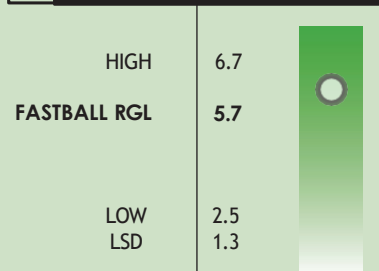

CAMPI SPORTIVI PROFESSIONALI

Fastball RGL (Improved Rust and Gray Leaf Resistance) è un loietto perenne di prima qualità, ideale per tutte le esigenze dei tappeti erbosi fini. Il colore verde scuro e la tessitura fogliare fine ne fanno una scelta ideale per le applicazioni nei campi sportivi professionistici e nel golf. L'eccellente vigore delle piantine e il rapido insediamento di Fastball RGL sono ideali per contrastare le malerbe e riempire i punti scoperti. Queste caratteristiche, unite a una migliore tolleranza all'usura, ne fanno un'ottima scelta per l'intersemina di diradamento dei campi sportivi.

La sua resistenza agli agenti patogeni lo rende inoltre una scelta ideale per la trasemina di erbe dormienti della stagione calda.

NTEP DATA

VARIETA'	TESSITURA FOGLIARE	RESISTENZA AL GRAY LEAF SPOT	TURF QUALITY MEAN	RESISTENZA AL TRAFFICO*	VIGORE DELLA SEMINA**
FASTBALL RGL	6.3	8.0	5.9	5.8	6.8
SIDEWAYS	6.3	8.3	6.0	6.0	6.6
PIZZAZZ 2 GLR	6.0	8.3	6.0	5.1	6.1
KARMA	6.0	8.7	6.1	5.6	6.8
SOX FAN	6.0	8.0	5.7	4.9	7.0
BRIGHTSTAR SLT	6.3	4.7	5.3	5.6	6.8
UNO	5.3	6.0	5.8	5.6	6.3
DOMINATOR	6.3	8.0	5.8	5.8	6.8
LSD VALUE	0.7	2.0	0.2	1.1	0.7

2012 NTEP PERENNIAL RYEGRASS DATA. *BLACKSBURG, VA LOCATION. **2011 NTEP PERENNIAL RYEGRASS DATA. TURFGRASS QUALITY AND OTHER RATINGS 1-9; 9=BEST

AREE DI UTILIZZO

- AREE AD ALTO CALPESTIO ED USURA
- PROFESSIONAL SPORTS TURF
- TEES E FAIRWAYS
- PRODUTTORI DI ZOLLE
- PRATI PAESAGGISTICI
-
- GIARDINI DOMESTICI
- MASSIMA QUALITA' PER LE TRASEMINE ESTIVE

RESISTENZA ALLA RUGGINE

Fastball RGL mostra un'estrema resistenza alla ruggine.

2011 Turf Trial, Jefferson, OR

COLORAZIONE

Fastball RGL ha un eccellente colore verde molto scuro che lo rende ideale per i campi sportivi professionali ed i campi da golf.