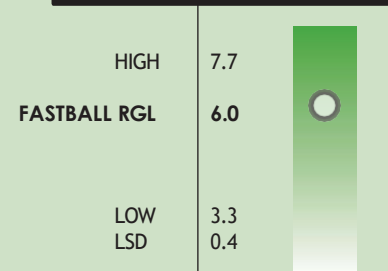

La sua resistenza agli agenti patogeni lo rende inoltre una scelta ideale per la trasemina di erbe dormienti della stagione calda.

NTEP DATA

VARIETA'	TESSITURA FOGLIARE	RESISTENZA AL GRAY LEAF SPOT	TURF QUALITY MEAN	RESISTENZA AL TRAFFICO*	VIGORE DELLA SEMINA**
FASTBALL RGL	6.3	8.0	5.9	5.8	6.8
SIDEWAYS	6.3	8.3	6.0	6.0	6.6
PIZZAZZ 2 GLR	6.0	8.3	6.0	5.1	6.1
KARMA	6.0	8.7	6.1	5.6	6.8
SOX FAN	6.0	8.0	5.7	4.9	7.0
BRIGHTSTAR SLT	6.3	4.7	5.3	5.6	6.8
UNO	5.3	6.0	5.8	5.6	6.3
DOMINATOR	6.3	8.0	5.8	5.8	6.8
LSD VALUE	0.7	2.0	0.2	1.1	0.7

2012 NTEP PERENNIAL RYEGRASS DATA. *BLACKSBURG, VA LOCATION. **2011 NTEP PERENNIAL RYEGRASS DATA. TURFGRASS QUALITY AND OTHER RATINGS 1-9; 9=BEST

AREE DI UTILIZZO

- AREE AD ALTO CALPESTIO ED USURA
- PROFESSIONAL SPORTS TURF
- TEES E FAIRWAYS
- PRODUTTORI DI ZOLLE
- PRATI PAESAGGISTICI
-
- GIARDINI DOMESTICI
- MASSIMA QUALITA' PER LE TRASEMINE ESTIVE

RESISTENZA ALLA RUGGINE

Fastball RGL mostra un'estrema resistenza alla ruggine.

2011 Turf Trial, Jefferson, OR

COLORAZIONE

Fastball RGL ha un eccellente colore verde molto scuro che lo rende ideale per i campi sportivi professionali ed i campi da golf.