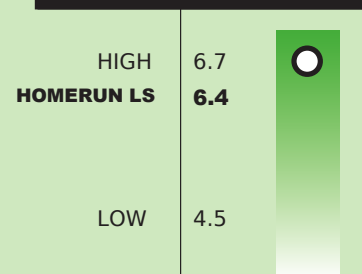

LATERAL SPREAD TECHNOLOGY LS™

Lateral Spread Technology è il termine che MVS usa per definire il processo di ricerca di varietà da prato con un maggior potenziale di auto-recupero dopo stress da traffico, assottigliamento o lesioni.

PUNTEGGI NTEP

VARIETY	% RECUPERO ZOLLA	TURF QUALITY SCHED. A	RESISTENZA ALLA RUGGINE	QUALITA' SCHED. B	QUALITA' SCHED. C
HOMERUN LS	92.6	6.3	7.7	6.7	6.0
MAN O WAR	88.7	5.9	6.7	6.4	5.6
KARMA	87.9	5.9	5.0	5.2	6.1
GRAY HAWK	86.7	5.8	3.7	6.3	6.0
ALLSTAR III	85.0	5.7	2.3	6.1	5.1
BRIGHTSTAR SLT	76.7	5.4	2.7	5.8	5.1
DERBY XTREME	88.4	5.9	2.3	6.3	5.4
EVOLVE	82.7	5.6	2.3	6.4	5.1
LSD VALUE	6.6	0.3	1.9	0.6	0.4

2017 NTEP PERENNIAL RYEGRASS TRIAL DATA MEANS. TURFGRASS QUALITY AND OTHER RATINGS 1-9; 9=BEST

AREE DI UTILIZZO

- PRATI AD ALTO TRAFFICO E USURA
- CAMPI SPORTIVI PROFESSIONALI
- TEES AND FAIRWAYS
- PRODUZIONE DI ZOLLE
- PRATI ORNAMENTALI
- TOP-QUALITY OVERSEEDING DURANTE LA STAGIONE CALDA

RESISTENZA GRAY LEAF SPOT

Homerun LS ha una eccellente resistenza alla macchia grigia
2017 NTEP Trial Gray Leaf Spot Rating

VIGORE DELLA PIANTA

Homerun LS ha un grande vigore
Assicura velocità di crescita e ottima copertura.