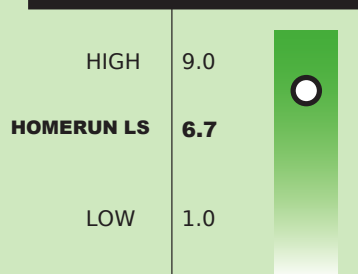

LATERAL SPREAD TECHNOLOGY LS™

Lateral Spread Technology è il termine che MVS usa per definire il processo di ricerca di varietà da prato con un maggior potenziale di auto-recupero dopo stress da traffico, assottigliamento o lesioni.

PUNTEGGI NTEP

VARIETY	% RECUPERO ZOLLA	TURF QUALITY SCHED. A	RESISTENZA ALLA RUGGINE	QUALITA' SCHED. B	QUALITA' SCHED. C
HOMERUN LS	92.6	6.3	7.7	6.7	6.0
MAN O WAR	88.7	5.9	6.7	6.4	5.6
KARMA	87.9	5.9	5.0	5.2	6.1
GRAY HAWK	86.7	5.8	3.7	6.3	6.0
ALLSTAR III	85.0	5.7	2.3	6.1	5.1
BRIGHTSTAR SLT	76.7	5.4	2.7	5.8	5.1
DERBY XTREME	88.4	5.9	2.3	6.3	5.4
EVOLVE	82.7	5.6	2.3	6.4	5.1
LSD VALUE	6.6	0.3	1.9	0.6	0.4

2017 NTEP PERENNIAL RYEGRASS TRIAL DATA MEANS. TURFGRASS QUALITY AND OTHER RATINGS 1-9; 9=BEST

AREE DI UTILIZZO

- PRATI AD ALTO TRAFFICO E USURA
- CAMPI SPORTIVI PROFESSIONALI
- TEES AND FAIRWAYS
- PRODUZIONE DI ZOLLE
- PRATI ORNAMENTALI
- TOP-QUALITY OVERSEEDING DURANTE LA STAGIONE CALDA

RESISTENZA GRAY LEAF SPOT

Homerun LS ha una eccellente resistenza alla macchia grigia
2017 NTEP Trial Gray Leaf Spot Rating

VIGORE DELLA PIANTA

Homerun LS ha un grande vigore
Assicura velocità di crescita e ottima copertura.